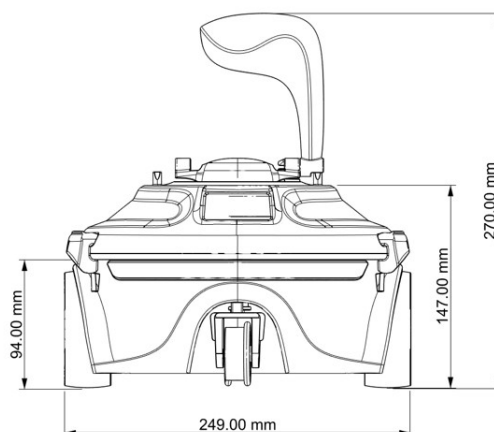

## ARTICLE

|    |                                |
|----|--------------------------------|
| #  | 17523                          |
| ↔  | 26 x 26 x 18 cm                |
| TM | ROBOT NETTOYEUR AUTONOME GUPPY |
| 🏋️ | 3 Kg                           |
| 📊  | 3760275217523                  |

## CARACTÉRISTIQUES

ROBOT ASPIRATEUR DE PISCINE AUTONOME POUR PISCINE ET SPA

- Pour une utilisation dans toutes les piscines hors sol et enterrées à fond plat ainsi que les spas
- Convient aux piscines jusqu'à 10m<sup>2</sup> (4x2m ou 3,66m de diamètre)
- Conception sans cordon pour une amplitude de mouvement complet
- Batterie au lithium rechargeable et durable intégrée
- Très bon rapport qualité/prix
- Facile d'utilisation et d'entretien
- Nettoyage optimal de la piscine
- Poignée d'immersion et de récupération
- Temps de charge : 3 à 4 heures
- Durée d'utilisation : 30 minutes
- Profondeur maximum : 2 mètres
- Vitesse de déplacement : 16 m/minutes
- Puissance : 15W
- Volume de filtration : 35dm<sup>3</sup>/min